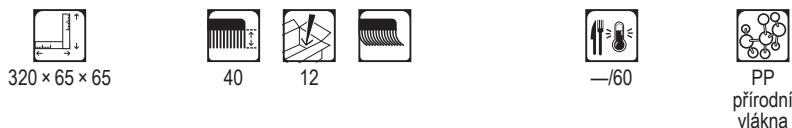

Měkký kartáč s přírodními vlákny je vhodný pro bezpečné čištění hliníkových ráfků
• kuželový design zajišťuje důkladné vyčištění ráfků

Kartáč na mytí ráfků, 320 mm, černý, měkký	
525052	1 ks