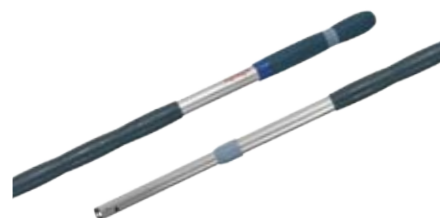

Teleskopická násada

Hliníková odlehčená teleskopická násada

- ergonomický, zaoblený, na dotek příjemný úchop snižující únavu
- pohodlně se používá a snadno se čistí
- individuální nastavení dle uživatele, ideální pro mytí stěn a stropů

délka: 100–180 cm

Teleskopická násada 100–180 cm	
111380	1 ks